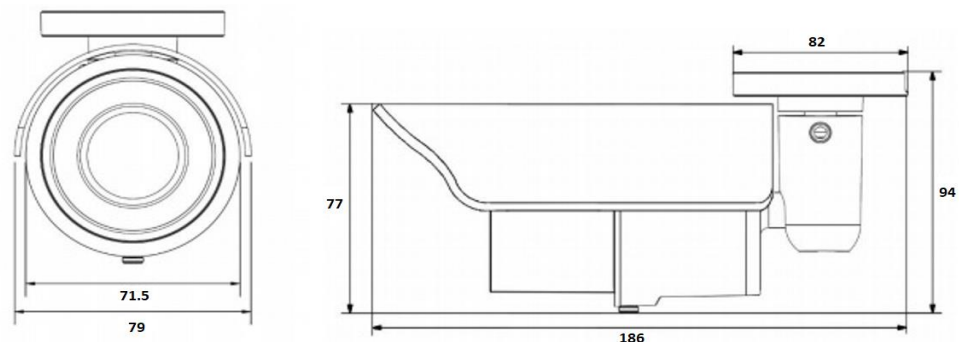

#### Эксплуатация:

Питание	12 В (DC) (версия PDC), PoE IEEE 802.3 af
---------	---

Потребляемая мощность	До 5 Вт
Диапазон температур	От -40 до +50°C
Размеры (дхг)	Ø79x186 мм
Вес	385 г

## 3. Назначение.

IP-камера BD4780RCV предназначена для записи с разрешением до 5 Мп в форматах H.265, H.264 High Profile и MJPEG.

## 6. Габаритный чертеж

Размеры указаны в мм.