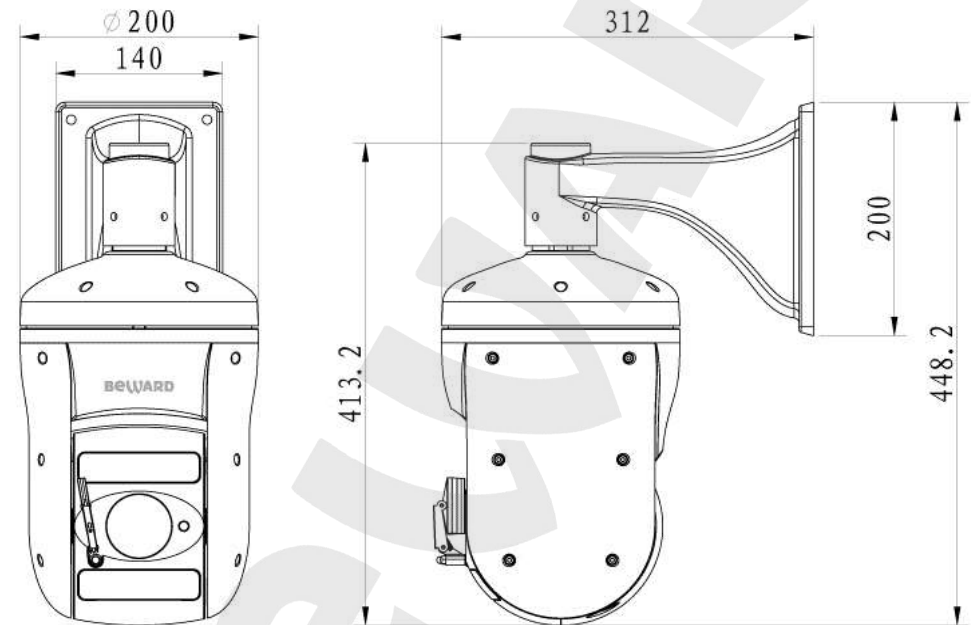

2. Комплект поставки.

2.1 Купольно-поворотная IP-камера	1 шт.
2.2 Кронштейн для крепления на стену	1 шт.
2.3 Терминальный разъем	1 шт.
2.4 Упаковочная тара	1 шт.

3. Назначение.

Скоростная купольная IP-видеокамера B57-30RW уличного исполнения оснащена 2 Мп матрицей SONY Exmor R и обеспечивает высокую детализацию изображения.

B57-30RW дополнена революционным форматом сжатия H.265, который позволяет достигнуть 50% прироста эффективности сжатия видео, сэкономить сетевые ресурсы и уменьшить место, занимаемое архивом.

4. Устройство и принцип работы.

Поворотное устройство, на котором смонтирован видеомодуль разрешения 2 Мп,

обеспечивает круговой обзор и быстрое перенаправление на любой объект. При этом функция "Автопереворот" позволяет сохранять правильную ориентацию изображения. Переход в требуемую позицию происходит практически

5. Установка и подключение.

ВНИМАНИЕ! Перед включением оборудования внимательно ознакомьтесь с руководствами по подключению и эксплуатации. Помните, что неправильная установка или настройка оборудования может привести к нарушению его работоспособности и выходу из строя!

6. Габаритный чертеж.

7. Сертификация.

Сертификат соответствия № ЕАЭС RU С-РУ.АН03.В.00245/19
Срок действия с 26.08.2019 по 28.08.2024 г.

8. Утилизация.

Изделие утилизировать как бытовую технику согласно правилам, установленным органами самоуправления региона утилизации.

9. Гарантийные обязательства.

Гарантийные обязательства представлены на сайте по ссылке:
<http://www.beward.ru/contact/service/>