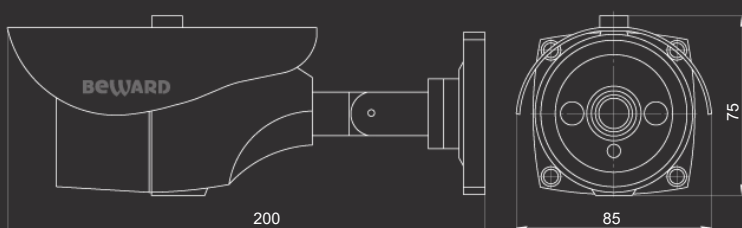

* Источник питания в комплект поставки не входит и приобретается отдельно.

** Указано пиковое значение при работе зум-объектива.

Внимание! При покупке изделия проверяйте комплектацию и отсутствие механических повреждений. Характеристики изделия могут быть изменены без предварительного уведомления.