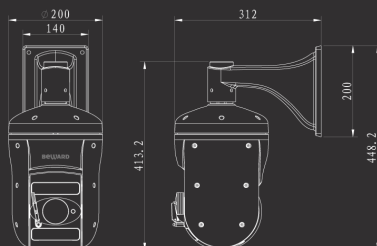

ОБЩИЕ ХАРАКТЕРИСТИКИ		Рабочая дальность	до 120 м.
Модель	B57-30RW	Угол	От 15 до 60°
Сенсор	2 Мп, 1/2.8" КМОП SONY Exmor R, День/Ночь, Прогрессивное сканирование	Управление	Автоматическое вкл./выкл.; ручное
Чувствительность	0.02 лк (день) / 0.002 лк (ночь), при F1.6	СЕТЬ	
Угол обзора	От 2.3° до 60.5° (по горизонтали)	Интерфейсы	10BASE-T/100BASE-TX
Управление диафрагмой	DC-Drive	Сетевые протоколы	TCP/IP, IPv4/v6, HTTP, HTTPS, FTP, SMTP, DNS, DDNS, DHCP, PPPoE (PAP, CHAP), PPTP, RTP, RTSP, SSL, UDP, NTP, ARP, ONVIF v2.01
Фокусировка	Автоматически/вручную	Безопасность	Многоуровневый доступ пользователей с защитой паролем (3 учетные записи)
Увеличение	Оптическое: 30x, f = 4.7-141 мм	Соединение	DHCP
WDR	Цифровой, 3 режима работы (вкл/выкл/авто)	ЗАПИСЬ И СОБЫТИЯ	
Шумоподавление	2DNR (авто) / 3DNR (6 уровней (вкл/выкл))	События	Многозонный детектор движения с регулировкой чувствительности (4 зоны), Сетевая ошибка, тревожный вход
Скорость затвора	От 1/3 до 1/10000 сек. (автоматически, вручную)	Отправка по почте	Кадры (выбор разрешения): по событию, По расписанию периодически
Количество предустановок	128	Отправка на FTP	Кадры (выбор разрешения): по событию, По расписанию периодически; видео (выбор типа потока): по событию, по расписанию
Скорость предустановок	240°/сек	Карта памяти	Кадры (выбор разрешения): по событию, По расписанию периодически; видео (выбор типа потока): по событию, по расписанию
Панорамирование	360° (непрерывно)	РАЗЪЕМЫ	
Скорость панорамирования	От 5 до 160°/сек	Порты/Разъемы **	RJ-45, разъем питания, система обогрева, Сброс настроек (Reset)
Наклон	От -15° до 90°	Аудиовход/выход	1 аудиовход, 1 аудиовыход
Скорость наклона	От 5 до 100°/сек	Тревожный вход/выход	1 тревожный вход 1 тревожный выход
Расписание	По дням недели, 4 временных отрезка; Сканирование по заданному маршруту: 4 маршрута	УПРАВЛЕНИЕ/НАСТРОЙКА	
Дополнительно	Электромеханический ИК-фильтр, прогрессивное сканирование, щетка стеклоочистителя	Управление	Профессиональное ПО для поиска, записи, мониторинга и настройки IP-камер Веб-браузер IE 9 или выше
ВИДЕО		ЭКСПЛУАТАЦИЯ	
Видеопоток	H.265 Main Profile H.264 Baseline Profile/Main Profile/High Profile Motion JPEG (двойное кодирование)	Питание	24 В +/- 10% (AC)
Разрешение	Основной поток: 1920x1080, 1280x720 Альтернативный поток: 960x528, 640x360, 640x352, 480x256	Мощность ***	До 50 Вт (с включенным обогревателем)
Скорость кадров	H.265/H.264/Motion JPEG: До 25 к/с для всех разрешений	Вентилятор	2 шт.; автоматически вкл./выкл.
Кодирование	H.265/H.264/Motion JPEG: пользовательские настройки	Рабочая температура	От -50 до +50°C, холодный старт от -45° C
Поток	VBR; CBR: настройка отклонения скорости потока (6 установок)	Класс защиты	IP66
Скорость потока	от 32 Кбит/с до 16 Мбит/с	Размеры (шхгхв)	353x200 мм (без кронштейна)
Изображение	Резкость, насыщенность, экспозиция, оттенок Гамма-коррекция, BLC, автопереворот при переходе через нижнюю точку, баланс белого	Вес (нетто)	6800 г.
Баланс белого	Вручную, авто, Indoor, Outdoor, OPW, ATW	Корпус	Металлический Антивандалный купол
Экранное меню	Название, время/дата, скорость потока, Частота кадров, количество подключений	МИНИМАЛЬНЫЕ ТРЕБОВАНИЯ	
Дополнительно	Настройка скорости увеличения Режим точного наведения Автоповорот	ОС	Windows 10/8
АУДИО		Браузер	Internet Explorer 9.0 или выше
Аудио	1 аудиовход, 1 аудиовыход, линейный	КОМПЛЕКТ ПОСТАВКИ	
Компрессия	G.711 a-law/μ-law, G.726	Комплект поставки	PTZ-камера
Частота дискретизации	8, 32 кГц (G.726 только 8 кГц)	Кронштейн для крепления на стену Терминальный разъем Упаковочная тара	
Режим работы	Симплекс, дуплекс; регулировка усиления		
ИК-ПОДСВЕТКА			
Тип	ИК-светодиоды, 6 штук, 805 нм		

Внимание! При покупке изделия проверяйте комплектацию и отсутствие механических повреждений. Характеристики изделия могут быть изменены без предварительного уведомления.